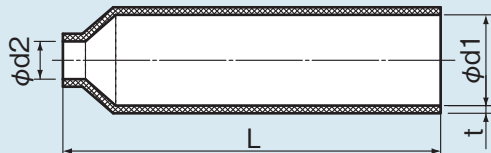

引込口配線用補助端子

関西電力送配電認定

引込口配線用電線をスマートメーターに接続するときに使用します。

● 本体部

● カバー

適用電線	各部名称	各部の寸法 (mm)								適用工具	ダイス	圧縮回数	小箱入数
		L	D1	d1	D2	d2	A	B	C				
38mm ²	本体部	58	11.4	8.4	5.5	—	30	24	4	K-28	28	2	10
	カバー	50	—	12	—	5	—	—	—	—	—	—	

材 質:本体部 銅及び銅合金棒 JIS H3250
 カバー PVC