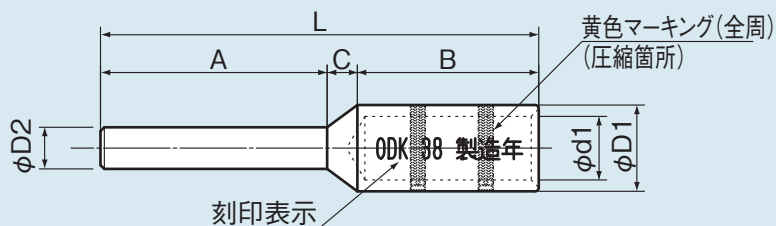

引込口配線用補助端子

関西電力送配電認定

引込口配線用電線をスマートメーターに接続するときに使用します。

● 本体部

● カバー

適用電線	各部名称	各部の寸法 (mm)								適用工具	ダイス	圧縮回数	小箱入数
		L	D1	d1	D2	d2	A	B	C				
38mm ²	本体部	58	11.4	8.4	5.5	—	30	24	4	K-28	28	2	10
	カバー	50	—	12	—	5	—	—	—	—	—	—	

材 質:本体部 銅及び銅合金棒 JIS H3250
 カバー PVC